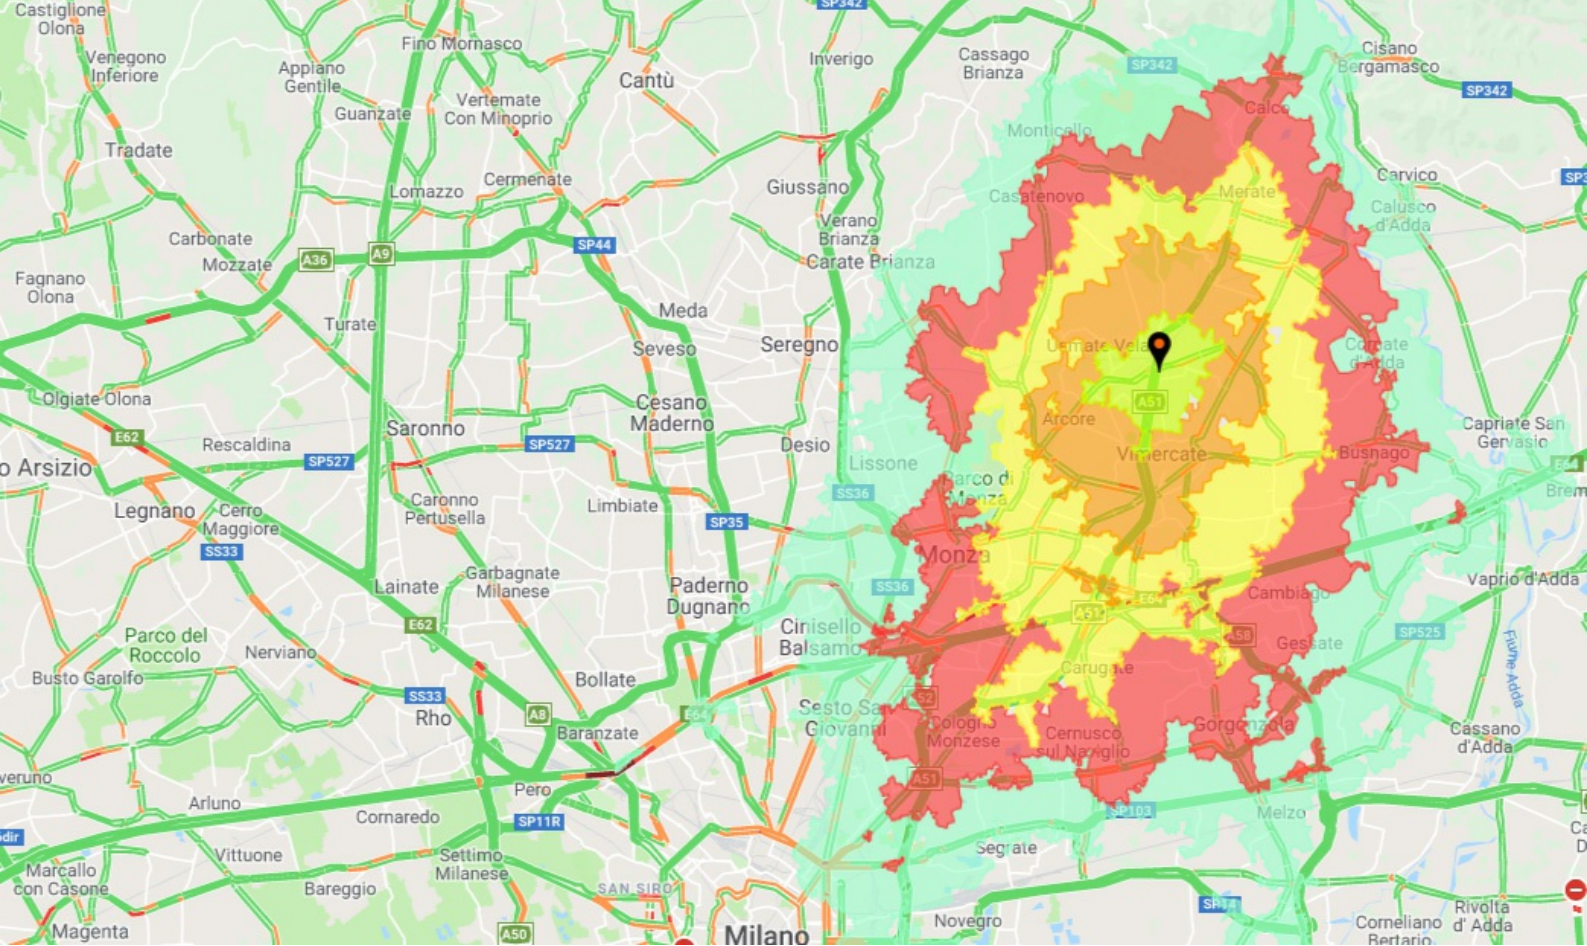

WONDERLONG®
ENTRATA SPECIALITÀ DI ORGANISMO DI FARMACIA E LABORATORIO

TABACCHERIA USMATE

LAVANDERIA CHIARA

FARMACIA

BACINO DI UTENZA

Bacino	Abitanti		Abitanti cumulati		Famiglie	Maschi	Stranieri	Area
(Isocrone)	(n)	(%)	(n)	(%)	(n)	(n)	(n)	(Km ²)
00' - 05'	20.241	1,55	20.241	1,55	8.609	10.032	2.053	11,93
05' - 10'	79.290	6,07	99.531	7,61	34.547	38.697	7.308	52,38
10' - 15'	167.788	12,83	267.319	20,45	72.258	82.079	15.679	103,32
15' - 20'	343.447	26,27	610.766	46,72	150.037	166.764	38.864	152,17
20' - 25'	696.554	53,28	1.307.320	100	334.548	339.319	115.199	244,2
TOTALE	1.307.320	100	1.307.320	-	599.999	636.891	179.103	564,01

Il Centro Commerciale Il Gigante Usmate, situato nella frazione Cascina Corrada di Usmate-Velate, è facilmente raggiungibile tramite la tangenziale A51 che collega Milano alla Brianza, oppure seguendo la SP 177 arrivando dalla Brianza stessa. Immersi nel verde, troverai tutti i servizi di in un centro commerciale moderno: farmacia comunale, servizio lavanderia e tacco e chiavi, studio dentistico, parrucchiere, tabaccaio, bar, l'ipermercato Il Gigante e il distributore di benzina con servizio metano. Il tutto con la comodità di due piani di parcheggio coperti, muniti di ascensore e rampe mobili, oltre ad un comodo parcheggio scoperto.