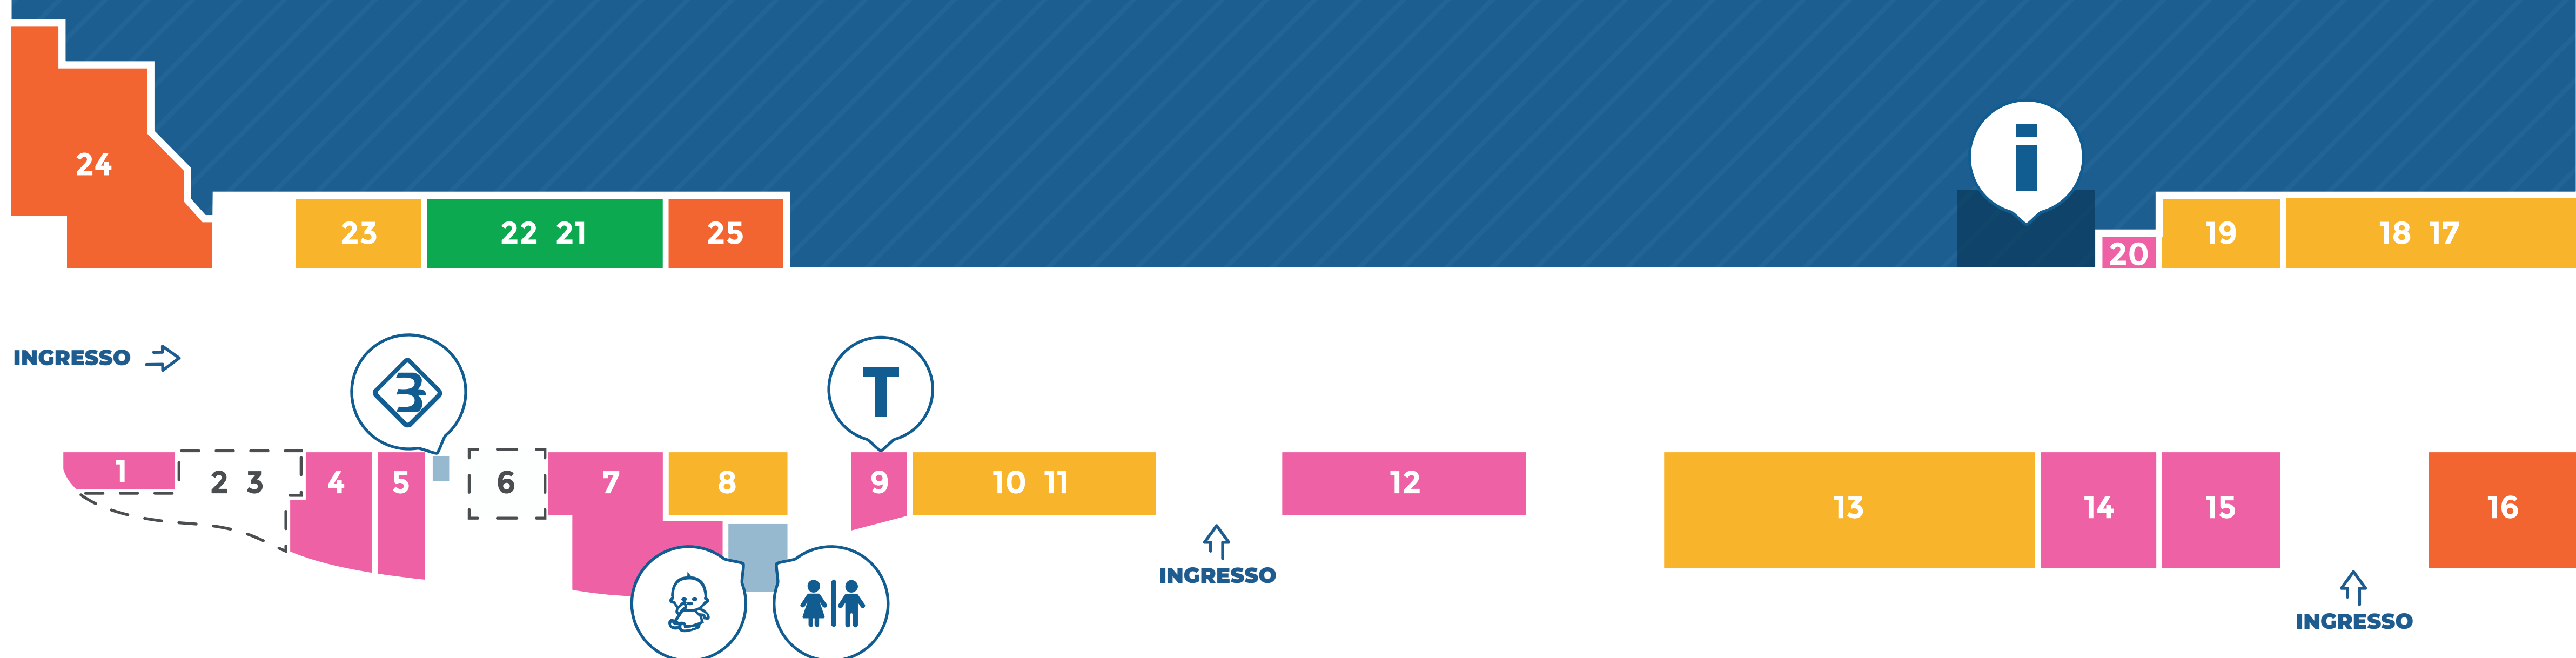

il gigante
Gli Specialisti del Fresco

Servizi & Tecnologia

- **1** Sartoria Taglia e Cuci
  SARTORIA, CALZOLAIO
- **4** Isabel Vegas
  PARRUCCHIERE
- **5** Banca Popolare di Lodi
  SPORTELLO BANCOMAT
- **7** Dental Pro
  DENTISTA
- **9** Prinell
  TABACCHI E RICEVITORIA GIOCHI
- **12** Lavasecco 1H Clean
  LAVANDERIA
- **14** Alpha Store
  TELEFONIA
- **15** Pit Sun Solarium
  ESTETICA
- **20** Euro Car 1
  AUTONOLEGGIO

Abbigliamento & Calzature

- **21 22** Original Marines
  ABBIGLIAMENTO BIMBO

Beni Per La Persona & Per La Casa

- **8** Oromania
  GIOIELLERIA
- **10 11** Milanoptics
  OTTICO
- **13** Marionnaud
  PROFUMERIA
- **17 18** Carpisa
  BORSE E ACCESSORI
- **19** Ne' Ne' Makeup
  PRODOTTI CURA CAPELLI, UNGHIE
- **23** 101 Caffè
  CAFFÈ IN CIALDE

Ristorazione

- **16** A Modo Mio bar - pizza
  BAR, PIZZERIA, GELATERIA
- **24** A modo Mio ristorante
  BAR, PIZZERIA, RISTORANTE
- **25** La piadineria
  PIADINERIA

In commercializzazione

23 6

Servizi in galleria

ACCOGLIENZA CLIENTI	BAR E CAFFETTERIA	SOLARIUM	SPORTELLO BANCOMAT	FOTOTESSERA	PARAFARMACIA	RISTORAZIONE	GELATERIA	PARRUCCHIERE	LAVASECCO	TOILETTE	PIZZERIA	EDICOLA
GIOCHI PER BAMBINI	SARTORIA	CARRELLO BIMBI	TABACCHI	FREE WI-FI	CALZOLAIO E DUPLICA CHIAVI	FASCIATOIO	CASSA SELF SERVICE	AREA BIMBI	OTTICO	LAVAGGIO AUTO	SELF 24	RICARICA AUTO ELETTRICHE

IPERMERCATO

Lunedì / Sabato: **08.00 - 21.00**
Domenica: **08.30 - 20.00**

NEGOZI

Lunedì / Sabato: **09.00 - 20.30**
Domenica: **10.00 - 20.00**

DOVE SIAMO

Montanaso Lombardo
Via Emilia, 2 - LO

WEB

centrosangrato.it