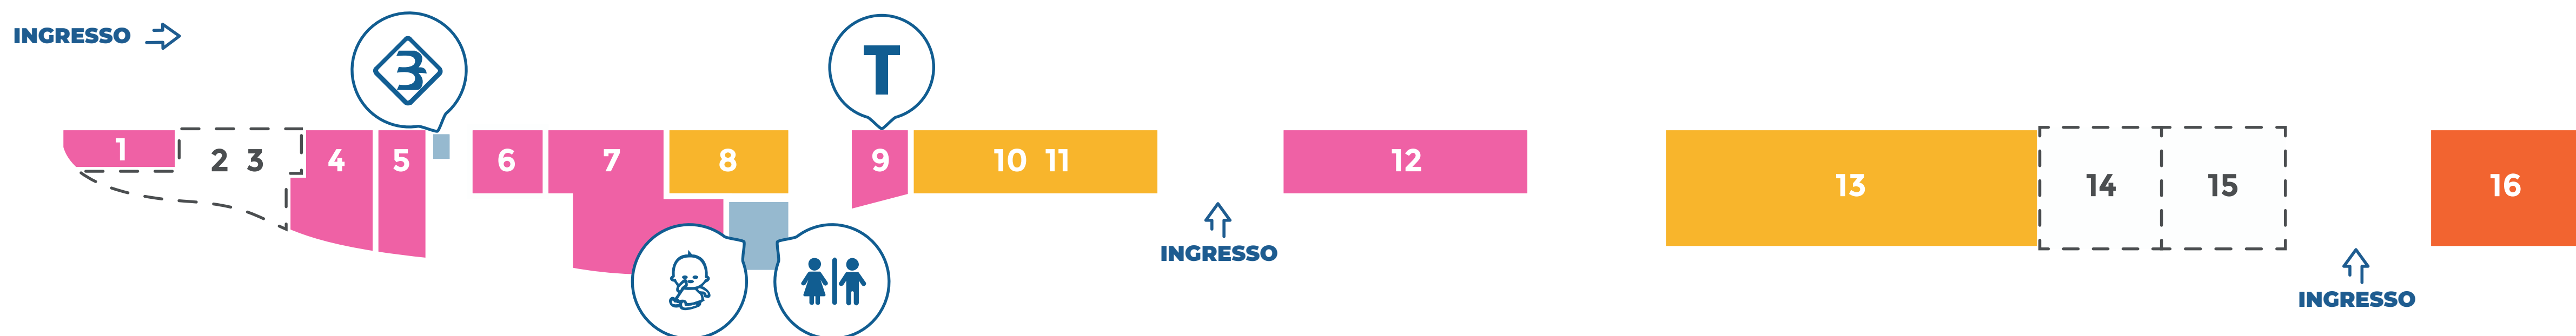

il gigante
Gli Specialisti del Fresco

Servizi & Tecnologia

- **1** Sartoria Taglia e Cuci
  SARTORIA, CALZOLAIO
- **4** Isabel Vegas
  PARRUCCHIERE
- **5** Banca Popolare di Lodi
  SPORTELLO BANCOMAT
- **6** Alpha Store
  TELEFONIA
- **7** Dental Pro
  DENTISTA
- **9** Prinel
  TABACCHI E RICEVITORIA GIOCHI
- **12** Lavasecco 1H Clean
  LAVANDERIA
- **20** Euro Car 1
  AUTONOLEGGIO

Abbigliamento & Calzature

- **21 22** Original Marines
  ABBIGLIAMENTO BIMBO

Beni Per La Persona & Per La Casa

- **8** Oromania
  GIOIELLERIA
- **10 11** Milanoptics
  OTTICO
- **13** Marionnaud
  PROFUMERIA
- **19** Ne' Ne' Makeup
  PRODOTTI CURA CAPELLI, UNGHIE
- **23** 101 Caffè
  CAFFÈ IN CIALDE

Ristorazione

- **16** A Modo Mio bar - pizza
  BAR, PIZZERIA, GELATERIA
- **24** A modo Mio ristorante
  BAR, PIZZERIA, RISTORANTE
- **25** La piadineria
  PIADINERIA

In commercializzazione

1. **2 3 14 15 17 18**

Servizi in galleria

ACCOGLIENZA CLIENTI	BAR E CAFFETTERIA	SARTORIA	SPORTELLO BANCOMAT	FOTOTESSERA	PARAFARMACIA	RISTORAZIONE	GELATERIA	PARRUCCHIERE	LAVASECCO	TOILETTE	PIZZERIA	EDICOLA
GIOCHI PER BAMBINI	FASCIATOIO	CARRELLO BIMBI	TABACCHI	FREE WI-FI	CALZOLAIO E DUPLICA CHIAVI	OTTICO	CASSA SELF SERVICE	LAVAGGIO AUTO	SELF 24	RICARICA AUTO ELETTRICHE		

IPERMERCATO
Lunedì / Sabato: **08.00 - 21.00**
Domenica: **08.30 - 20.00**

NEGOZI
Lunedì / Sabato: **09.00 - 20.30**
Domenica: **10.00 - 20.00**

DOVE SIAMO
Montanaso Lombardo
Via Emilia, 2 - LO

WEB
centrosangrato.it