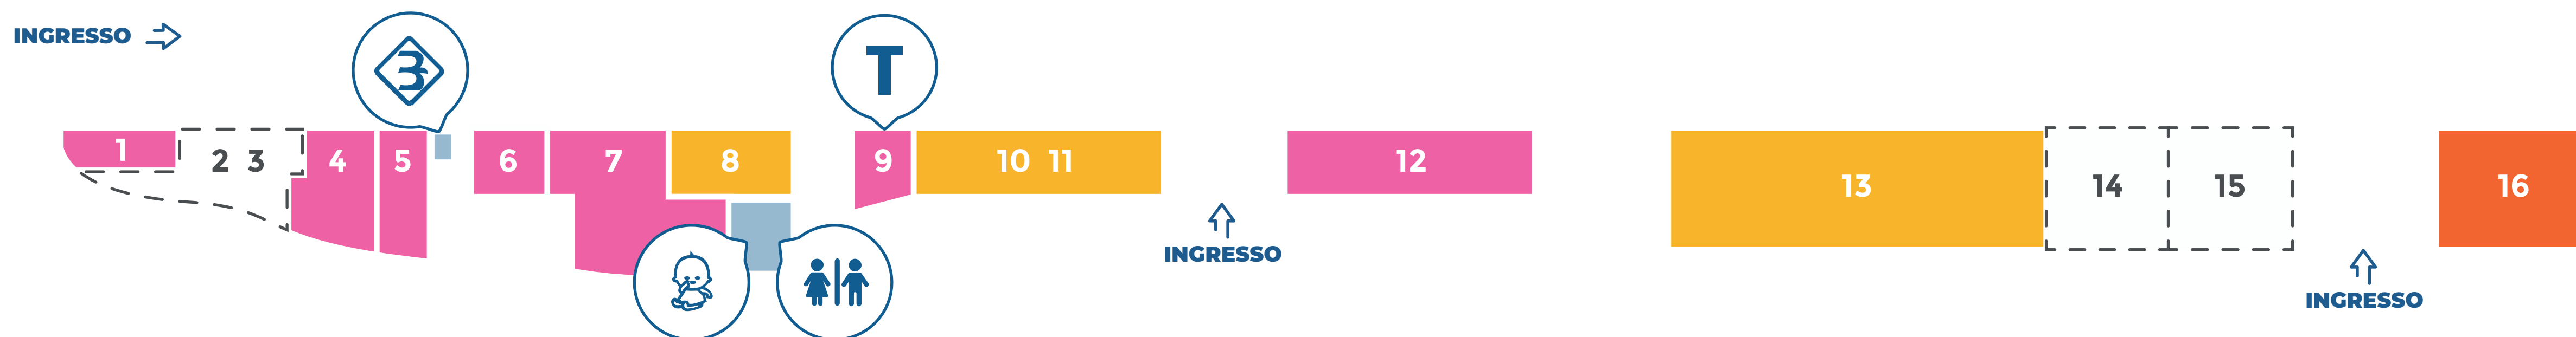

il gigante
Gli Specialisti del Fresco

Servizi & Tecnologia

- **1** Sartoria Taglia e Cuci
  SARTORIA, CALZOLAIO
- **4** Isabel Vegas
  PARRUCCHIERE
- **5** Banca Popolare di Lodi
  SPORTELLO BANCOMAT
- **6** Alpha Store
  TELEFONIA
- **7** Dental Pro
  DENTISTA
- **9** Prinel
  TABACCHI E RICEVITORIA GIOCHI
- **12** Lavasecco 1H Clean
  LAVANDERIA
- **20** Euro Car 1
  AUTONOLEGGIO

Abbigliamento & Calzature

- **21 22** Original Marines
  ABBIGLIAMENTO BIMBO

Beni Per La Persona & Per La Casa

- **8** Oromania
  GIOIELLERIA
- **10 11** Milanoptics
  OTTICO
- **13** Marionnaud
  PROFUMERIA
- **19** Ne' Ne' Makeup
  PRODOTTI CURA CAPELLI, UNGHIE
- **23** 101 Caffè
  CAFFÈ IN CIALDE

Ristorazione

- **16** A Modo Mio bar - pizza
  BAR, PIZZERIA, GELATERIA
- **24** A modo Mio ristorante
  BAR, PIZZERIA, RISTORANTE
- **25** La piadineria
  PIADINERIA

In commercializzazione

2 3 14 15 17 18

Servizi in galleria

ACCOGLIENZA CLIENTI	BAR E CAFFETTERIA	SOLARIUM	SPORTELLO BANCOMAT	FOTOTESSERA	PARAFARMACIA	RISTORAZIONE	GELATERIA	PARRUCCHIERE	LAVASECCO	TOILETTE	PIZZERIA	EDICOLA
GIOCHI PER BAMBINI	SARTORIA	CARRELLO BIMBI	TABACCHI	FREE WI-FI	CALZOLAIO E DUPLICA CHIAVI	FASCIATOIO	CASSA SELF SERVICE	OTTICO	LAVAGGIO AUTO	SELF 24	RICARICA AUTO ELETTRICHE	

IPERMERCATO

Lunedì / Sabato: **08.00 - 21.00**
Domenica: **08.30 - 20.00**

NEGOZI

Lunedì / Sabato: **09.00 - 20.30**
Domenica: **10.00 - 20.00**

DOVE SIAMO

Montanaso Lombardo
Via Emilia, 2 - LO

WEB

centrosangrato.it