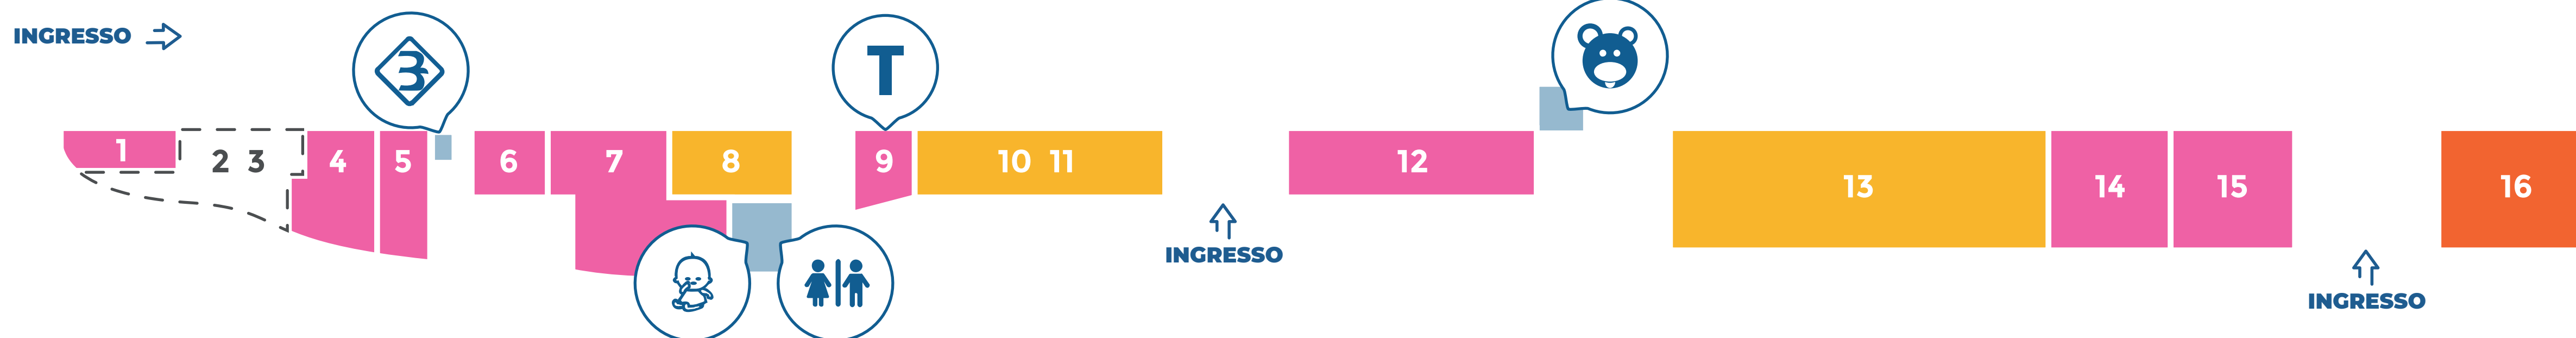

il gigante
Gli Specialisti del Fresco

Servizi & Tecnologia

- **1** Orlo Express - Il Calzolaio
  SARTORIA, TACCO E CHIAVI
- **4** Isabel Vegas
  PARRUCCHIERE
- **5** Banca Popolare di Lodi
  SPORTELLO BANCOMAT
- **6** Photo Art Studio
  FOTOGRAFO
- **7** Dental Pro
  DENTISTA
- **9** Prinel
  TABACCHI E RICEVITORIA GIOCHI
- **12** Lavasecco 1H Clean
  LAVANDERIA
- **14** Alpha Store
  TELEFONIA
- **15** Pit Sun Solarium
  ESTETICA
- **20** Eurovi Autonoleggio
  AUTONOLEGGIO

Abbigliamento & Calzature

- **21 22** Original Marines
  ABBIGLIAMENTO BIMBO

Beni Per La Persona & Per La Casa

- **8** Oromania
  GIOIELLERIA
- **10 11** Milanoptics
  OTTICO
- **13** Marionnaud
  PROFUMERIA
- **17 18** Carpisa
  BORSE E ACCESSORI
- **19** Ne' Ne' Makeup
  PRODOTTI CURA CAPELLI, UNGHIE
- **23** 101 Caffè
  CAFFÈ IN CIALDE

Ristorazione

- **16** A Modo Mio bar - pizza
  BAR, PIZZERIA, GELATERIA
- **24** A modo Mio ristorante
  BAR, PIZZERIA, RISTORANTE
- **25** La piadineria
  PIADINERIA

In commercializzazione

- **23 24a**

Servizi in galleria

ACCOGLIENZA CLIENTI	BAR E CAFFETTERIA	SOLARIUM	SPORTELLO BANCOMAT	FOTOTESSERA	PARAFARMACIA	RISTORAZIONE	GELATERIA	PARRUCCHIERE	LAVASECCO	TOILETTE	PIZZERIA	EDICOLA
GIOCHI PER BAMBINI	SARTORIA	CARRELLO BIMBI	TABACCHI	FREE WI-FI	CALZOLAIO E DUPLICA CHIAVI	FASCIATOIO	CASSA SELF SERVICE	AREA BIMBI	OTTICO	LAVAGGIO AUTO	SELF 24	RICARICA AUTO ELETTRICHE

IPERMERCATO

Lunedì / Sabato: **08.00 - 21.00**
Domenica: **09.00 - 20.00**

NEGOZI

Lunedì / Sabato: **09.00 - 20.30**
Domenica: **10.00 - 20.00**

DOVE SIAMO

Montanaso Lombardo
Via Emilia, 2 - LO

WEB

centrosangrato.it